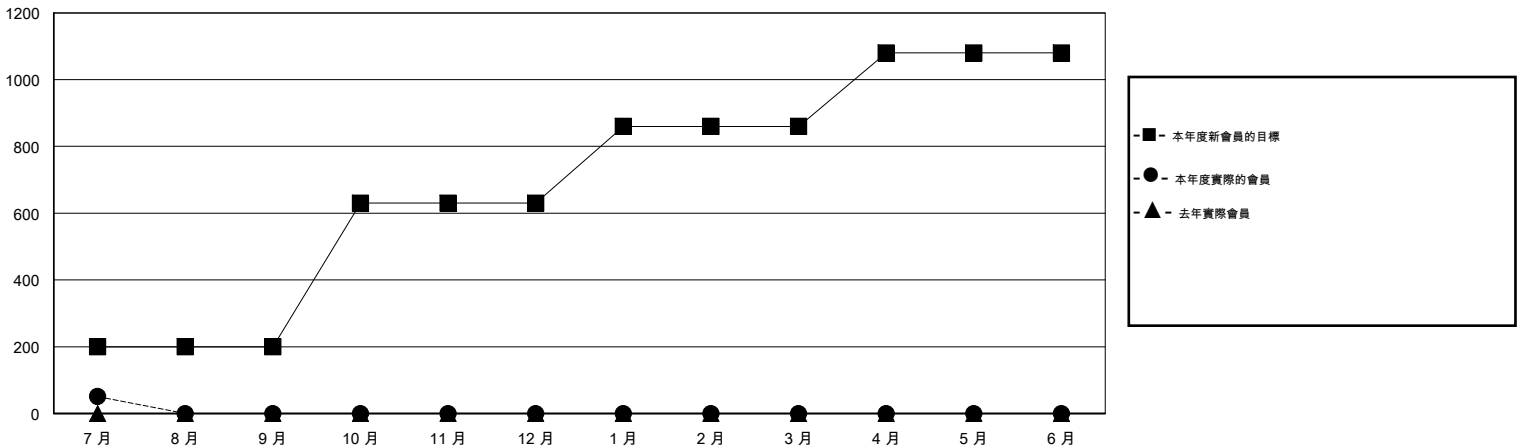

目標和實際會員累積

已取消的分會: 0	15 CLUBS OF 19 增添1位或以上的新會員	性別分佈
放棄的會員 過世 0 分會已取消 0 其他 97 總計 97	點擊這裡取得健康評估資料	男 410 (63.47%)
		女 236 (36.53%)
		家庭單位會員 22
		戶長 11
		非戶長 11