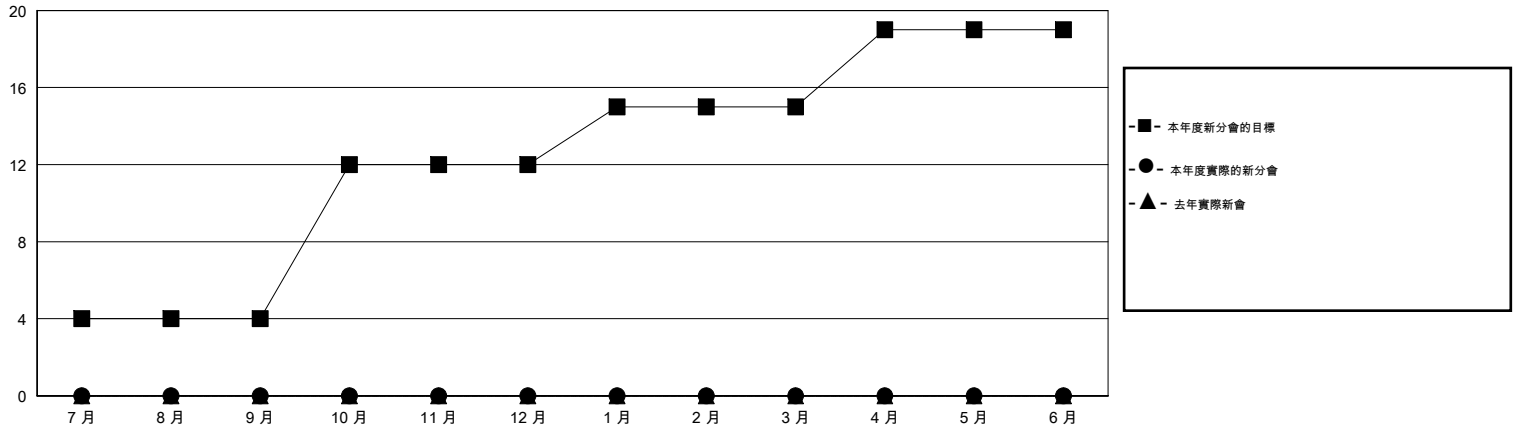

MONTHLY MEMBERSHIP PROGRESS REPORT

District 394

Results as of: 7/31/2016

GMT: OPEN

地點 CHINA

GMT憲章區 5

分會				
成果 2016-2017				
季	新分會目標	新會	會員流失的分會	淨增/減
7月/8月/9月	4	0	0	0
10月/11月/12月	8	0	0	0
1月/2月/3月	3	0	0	0
4月/5月/6月	4	0	0	0

位會員@每位須繳				
成果 2016-2017				
季	新會員目標	增加的授証/新會員	退會人數	淨增/減
7月/8月/9月	200	148	97	51
10月/11月/12月	430	0	0	0
1月/2月/3月	230	0	0	0
4月/5月/6月	220	0	0	0

目標與實際新會累積